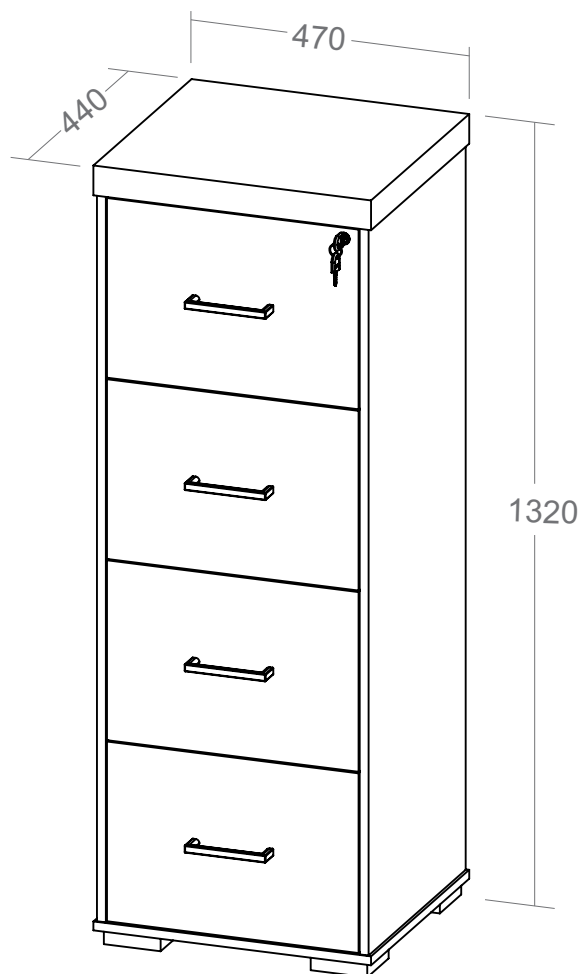

Arquivo Tamburato 4 Gavetas II

- Tampo em Tamburato 50mm com fita de borda PVC com 1mm de espessura;
- Estrutura em MDP 15mm com fita de borda PVC com 0,45mm de espessura;
- Frente das gavetas em MDP 18mm com fita de borda PCV com 1mm de espessura;
- Puxador de metal cromado;
- Fundo das gavetas em MDF 6mm de espessura;
- Quatro gavetas com suporte para pasta suspensa e trilho telescópico, medida interna: 375x335x229mm (CxPxA);
- Chave para travamento das gavetas;
- Fixação com tambor, parafuso e minifix;
- Capacidade de Carga: 10kg distribuídos uniformemente e 10Kg por gaveta;
- Medidas do Produto: 470 x 440 x 1320mm (CxPxA);
- Medidas da Embalagem: 1345x490x185mm;
- Peso bruto 40,500Kg
- Peso líquido 37,800Kg
- Cubagem: 0,122m³
- Opções de acabamentos/códigos: