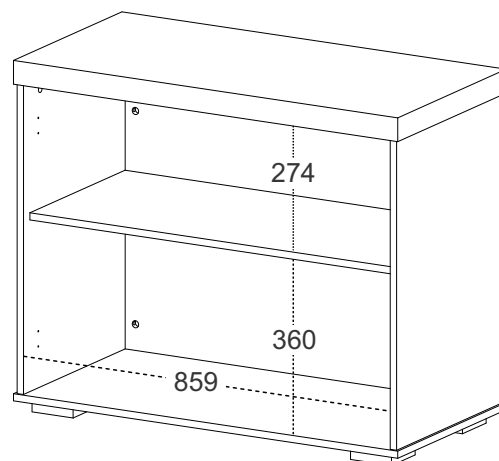

Balcão Tamburato 2 Portas

- Tampo Tamburato 50mm com fita de borda ABS com 1mm de espessura;
- Estrutura em MDP 15mm com fita de borda ABS com 0,45mm de espessura;
- Fundo estrutural em MDP 15mm com acabamento nos dois lados;
- Portas em MDP 18mm com fita de borda ABS com 1mm de espessura;
- Uma prateleira interna com cantoneira de metal para suportar maior peso;
- Espaço interno comporta fichários em pé ou deitados;
- Puxadores em metal cromado;
- Chave para travamento das portas;
- Cinco sapatas plásticas com regulagem de altura para maior suporte de carga na base;
- Fixação por tambor, minifix e parafusos;
- Capacidade de Carga:
 - 20 Kg distribuídos no tampo;
 - 10 Kg distribuídos na prateleira;
 - 30 Kg distribuídos na base.
- Medidas do Produto: 900x440x750mm (CxPxA);
- Medidas da Embalagem: 1015x680x150mm (CxPxA);
- Peso líquido: 34,600 Kg;
- Peso bruto: 37,100 Kg;
- Cubagem: 0,104m³;
- Opções de acabamentos/códigos: