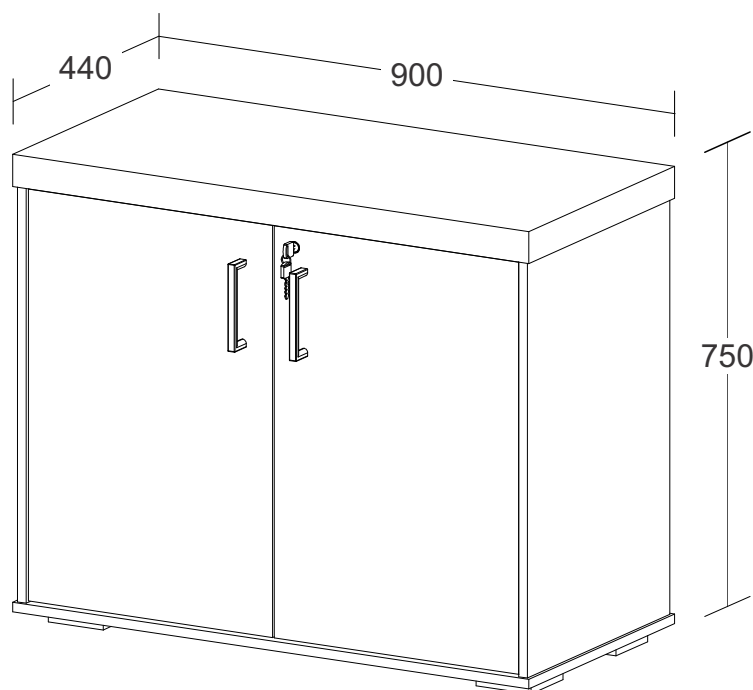

Balcão Tamburato 2 Portas

- Tampo Tamburato 50mm com fita de borda ABS com 1mm de espessura;
- Estrutura em MDP 15mm com fita de borda ABS com 0,45mm de espessura;
- Fundo estrutural em MDP 15mm com acabamento nos dois lados;
- Portas em MDP 18mm com fita de borda ABS com 1mm de espessura;
- Uma prateleira interna com cantoneira de metal para suportar maior peso;
- Espaço interno comporta fichários em pé ou deitados;
- Puxadores em metal cromado;
- Chave para travamento das portas;
- Cinco sapatas plásticas com regulagem de altura para maior suporte de carga na base;
- Fixação por tambor, minifix e parafusos;
- Capacidade de Carga:
 - 20 Kg distribuídos no tampo;
 - 10 Kg distribuídos na prateleira;
 - 30 Kg distribuídos na base.
- Medidas do Produto: 900x440x750mm (CxPxA);
- Medidas da Embalagem: 1015x680x150mm (CxPxA);
- Peso líquido: 34,600 Kg;
- Peso bruto: 37,100 Kg;
- Cubagem: 0,104m³;
- Opções de acabamentos/códigos: