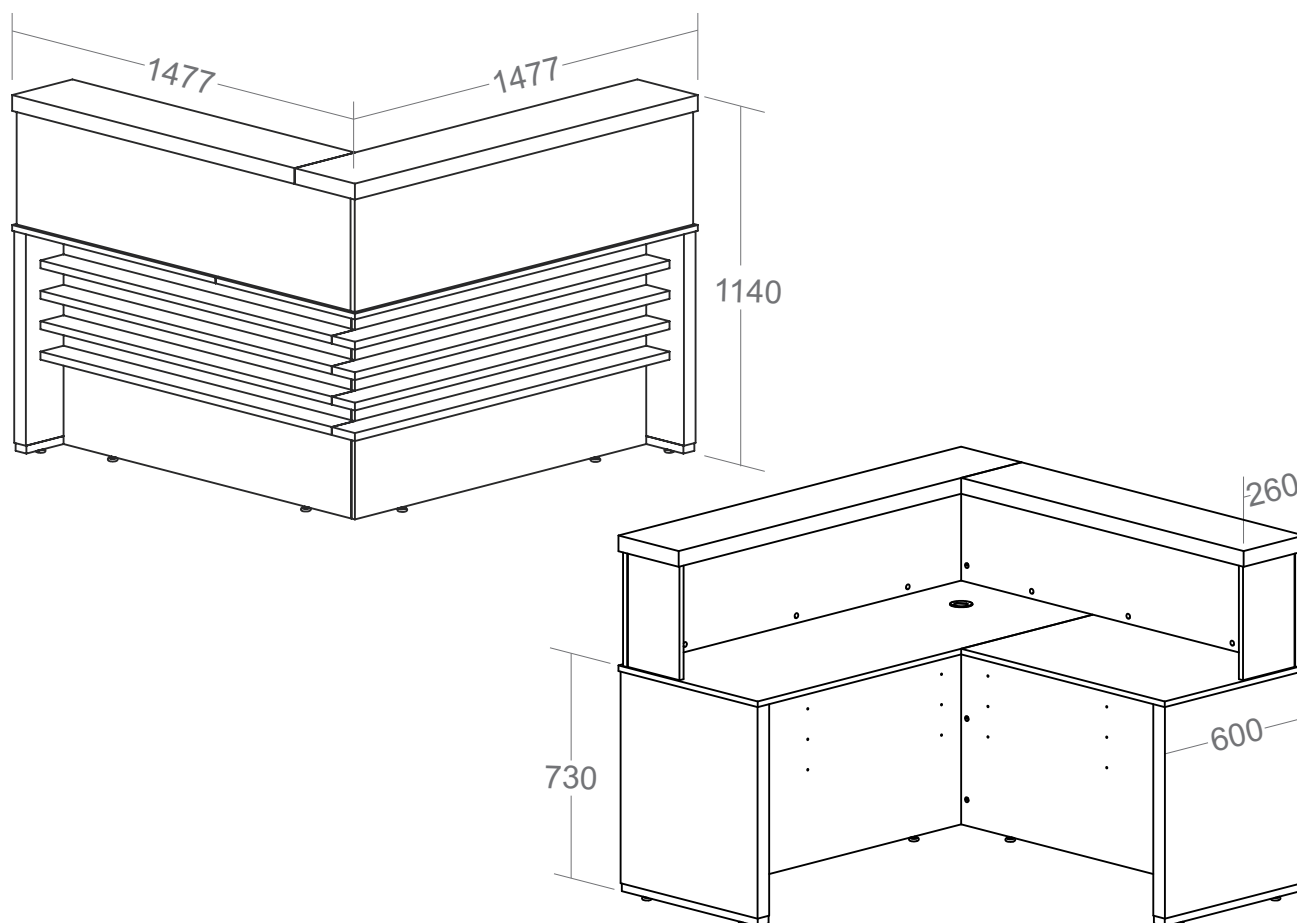

Balcão Tamburato Atendimento II

- Sobretampo e laterais em Tamburato 50mm com fita de borda PVC com 1mm de espessura;
- Tampos em MDP 18mm com fita de borda PVC com 1mm de espessura;
- Longarinas em MDP 25mm com fita de borda PVC com 0,45mm de espessura;
- Estrutura em MDP 15mm com fita de borda PVC com 0,45mm de espessura;
- Sapatas plásticas com regulagem de altura;
- Acompanha passa fio;
- Fixação com tambor, parafuso e minifix;
- Capacidade de Carga: 50kg distribuídos;
- Medidas do Produto: 1477 x 1477 x 1140mm (CxPxA);
- Medidas da Embalagem: 1550x680x170mm (Volume 01) - 0,180m³ - 66,200Kg;
1310x775x100mm (Volume 02) - 0,102m³ - 41,300Kg;
- Peso líquido 104,700Kg;
- Peso bruto 107,500Kg ;
- Cubagem: 0,282m³
- Opções de acabamentos/códigos: