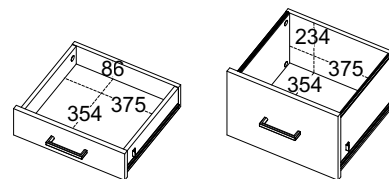

# Balcão Tamburato com Gavetas III

\* Medidas em milímetros.

- Tampo em Tamburato 50 mm com fita de borda ABS 1 mm de espessura;
- Laterais em MDP 25 mm com fita de borda ABS 0,45 mm de espessura;
- Portas e frente de gaveta em MDP 18 mm com fita de borda ABS 1 mm de espessura;
- Estrutura em MDP 15 mm com fita de borda ABS 0,45 mm de espessura;
- Traseira em MDP 15 mm com fita de borda ABS 0,45 mm com acabamento dos dois lados;
- Duas portas de correr com kit roldana e perfis em metal;
- Gavetas com trilho telescópico;
- Gaveta inferior com suporte para pasta suspensa;
- Puxadores de metal cromado;
- Chave na parte interna para travamento de todas as gavetas;
- Prateleira interna fixa;
- Sapatas plásticas com regulagem de altura;
- Fixação com parafuso, tambor e minifix.

#### - Capacidade de carga:

- 35 kg distribuídos uniformemente no tampo Tamburato.
- 10 kg por gaveta;
- 15 kg distribuídos uniformemente na prateleira interna;
- 15 kg distribuídos uniformemente na base.

- Medidas do produto: 1605 x 440 x 750 mm (C x P x A);

- Medidas da embalagem:

Volume 1 - 1695 x 500 x 115 mm

Volume 2 - 1625 x 615 x 90 mm

- Peso bruto: 73,500 kg (volume 1 - 29,900 kg / volume 2 - 43,600 kg);