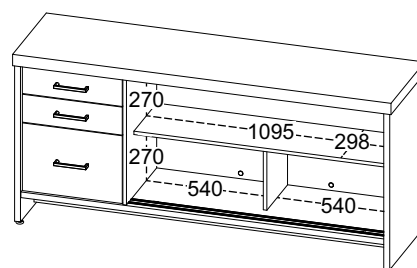

# Balcão Tamburato com Gavetas III

\* Medidas em milímetros.

- Tampo em Tamburato 50 mm com fita de borda ABS 1 mm de espessura;
- Laterais em MDP 25 mm com fita de borda ABS 0,45 mm de espessura;
- Portas e frente de gaveta em MDP 18 mm com fita de borda ABS 1 mm de espessura;
- Estrutura em MDP 15 mm com fita de borda ABS 0,45 mm de espessura;
- Traseira em MDP 15 mm com fita de borda ABS 0,45 mm com acabamento dos dois lados;
- Duas portas de correr com kit roldana e perfis em metal;
- Gavetas com trilho telescópico;
- Gaveta inferior com suporte para pasta suspensa;
- Puxadores de metal cromado;
- Chave na parte interna para travamento de todas as gavetas;
- Prateleira interna fixa;
- Sapatas plásticas com regulagem de altura;
- Fixação com parafuso, tambor e minifix.

#### - Capacidade de carga:

- 35 kg distribuídos uniformemente no tampo Tamburato.
- 10 kg por gaveta;
- 15 kg distribuídos uniformemente na prateleira interna;
- 15 kg distribuídos uniformemente na base.

- Medidas do produto: 1605 x 440 x 750 mm (C x P x A);

- Medidas da embalagem:

Volume 1 - 1695 x 500 x 115 mm

Volume 2 - 1625 x 615 x 90 mm

- Peso bruto: 73,500 kg (volume 1 - 29,900 kg / volume 2 - 43,600 kg);