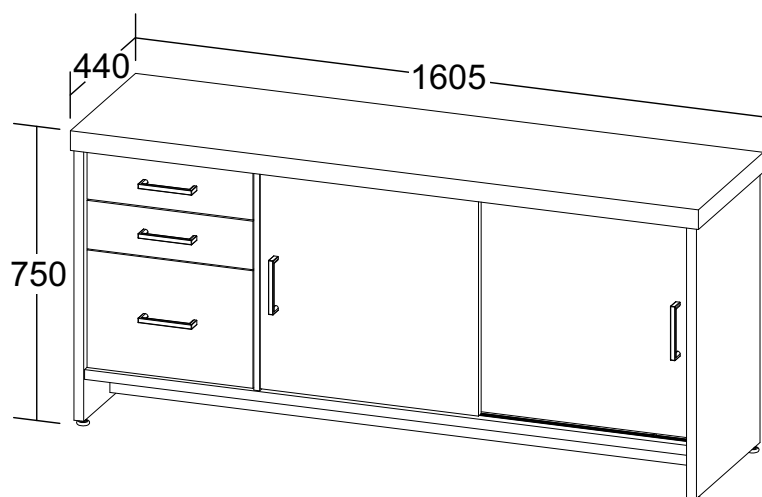

# Balcão Tamburato com Gavetas III

\* Medidas em milímetros.

- Tampo em Tamburato 50 mm com fita de borda ABS 1 mm de espessura;
- Laterais em MDP 25 mm com fita de borda ABS 0,45 mm de espessura;
- Portas e frente de gaveta em MDP 18 mm com fita de borda ABS 1 mm de espessura;
- Estrutura em MDP 15 mm com fita de borda ABS 0,45 mm de espessura;
- Traseira em MDP 15 mm com fita de borda ABS 0,45 mm com acabamento dos dois lados;
- Duas portas de correr com kit roldana e perfis em metal;
- Gavetas com trilho telescópico;
- Gaveta inferior com suporte para pasta suspensa;
- Puxadores de metal cromado;
- Chave na parte interna para travamento de todas as gavetas;
- Prateleira interna fixa;
- Sapatas plásticas com regulagem de altura;
- Fixação com parafuso, tambor e minifix.

#### - Capacidade de carga:

- 35 kg distribuídos uniformemente no tampo Tamburato.
- 10 kg por gaveta;
- 15 kg distribuídos uniformemente na prateleira interna;
- 15 kg distribuídos uniformemente na base.

- Medidas do produto: 1605 x 440 x 750 mm (C x P x A);

- Medidas da embalagem:

Volume 1 - 1695 x 500 x 115 mm

Volume 2 - 1625 x 615 x 90 mm

- Peso bruto: 73,500 kg (volume 1 - 29,900 kg / volume 2 - 43,600 kg);