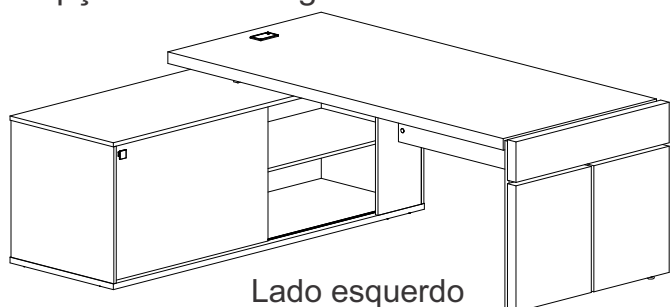

Estação Diretoria Tamburato Connect III

- Tampo e laterais da mesa Tamburato 50mm com fita de borda ABS com 1mm de espessura;
- Porta de correr com puxador de metal cromado; tampo do balcão em MDP 18mm; com fita de borda ABS com 1mm de espessura;
- Kit roldanas e trilhos para porta de correr em metal;
- Fundo estrutural com acabamento dos dois lados e laterais do balcão em MDP 15mm com fita de borda ABS com 0,45mm de espessura;
- Prateleiras em MDP 15mm com cantoneiras de metal para suportar maior peso;
- Base do balcão em MDP 25mm com fita de borda ABS com 0,45mm de espessura;
- Oito sapatas plásticas com regulagem de altura;
- Acompanha caixa de conectividade com 2 tomadas e encaixe para conector Rj45;
- Fixação com tambor, minifix e parafuso.
- Capacidade de Carga:
 - 50kg distribuídos no tampo Tamburato, 15kg distribuídos no tampo do balcão;
 - 10kg distribuídos nas prateleiras, 15kg distribuídos na base.
- Medidas do Produto: 2025x1832x750mm (CxPxA);
- Medidas da Embalagem: 1945x770x110mm - Volume 01
1900x630x78mm - Volume 02
2050x940x70mm - Volume 03
- Peso líquido: 121,500Kg;
- Peso bruto: 127,740Kg (59,800Kg Vol. 01 / 33,640Kg Vol. 02 / 34,300Kg Vol. 03);
- Cubagem: 0,393m³
- Opções de acabamentos/códigos:

6143 - CHARUTO/PRETO
6214 - CARVALHO/BRANCO
6365 - NOGAL/PRETO

- Opções de montagem:

Lado esquerdo

Lado direito

ARTANY
Arte em Home Office