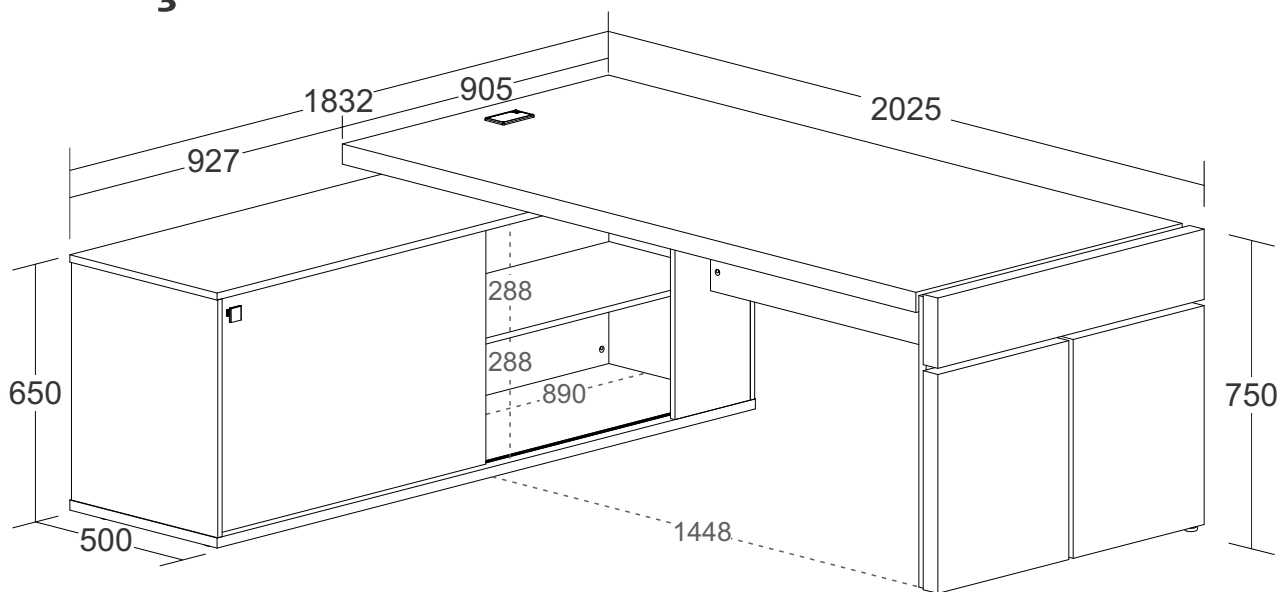

Estação Diretoria Tamburato Connect III

- Tampo e laterais da mesa Tamburato 50mm com fita de borda ABS com 1mm de espessura;
- Porta de correr com puxador de metal cromado; tampo do balcão em MDP 18mm; com fita de borda ABS com 1mm de espessura;
- Kit roldanas e trilhos para porta de correr em metal;
- Fundo estrutural com acabamento dos dois lados e laterais do balcão em MDP 15mm com fita de borda ABS com 0,45mm de espessura;
- Prateleiras em MDP 15mm com cantoneiras de metal para suportar maior peso;
- Base do balcão em MDP 25mm com fita de borda ABS com 0,45mm de espessura;
- Oito sapatas plásticas com regulagem de altura;
- Acompanha caixa de conectividade com 2 tomadas e encaixe para conector Rj45;
- Fixação com tambor, minifix e parafuso.
- Capacidade de Carga:
 - 50kg distribuídos no tampo Tamburato, 15kg distribuídos no tampo do balcão;
 - 10kg distribuídos nas prateleiras, 15kg distribuídos na base.
- Medidas do Produto: 2025x1832x750mm (CxPxA);
- Medidas da Embalagem: 1945x770x110mm - Volume 01
1900x630x78mm - Volume 02
2050x940x70mm - Volume 03
- Peso líquido: 121,500Kg;
- Peso bruto: 127,740Kg (59,800Kg Vol. 01 / 33,640Kg Vol. 02 / 34,300Kg Vol. 03);
- Cubagem: 0,393m³
- Opções de acabamentos/códigos:

6143 - CHARUTO/PRETO
6214 - CARVALHO/BRANCO
6365 - NOGAL/PRETO

- Opções de montagem:

Lado esquerdo

Lado direito

ARTANY
Arte em Home Office