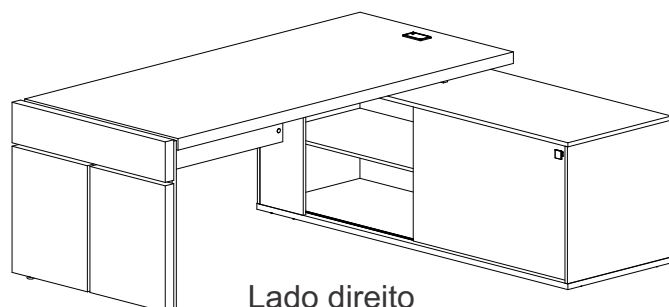

Estação Diretoria Tamburato Connect III

- Tampo e laterais da mesa Tamburato 50mm com fita de borda ABS com 1mm de espessura;
- Porta de correr com puxador de metal cromado; tampo do balcão em MDP 18mm; com fita de borda ABS com 1mm de espessura;
- Kit roldanas e trilhos para porta de correr em metal;
- Fundo estrutural com acabamento dos dois lados e laterais do balcão em MDP 15mm com fita de borda ABS com 0,45mm de espessura;
- Prateleiras em MDP 15mm com cantoneiras de metal para suportar maior peso;
- Base do balcão em MDP 25mm com fita de borda ABS com 0,45mm de espessura;
- Oito sapatas plásticas com regulagem de altura;
- Acompanha caixa de conectividade com 2 tomadas e encaixe para conector Rj45;
- Fixação com tambor, minifix e parafuso.
- Capacidade de Carga:
 - 50kg distribuídos no tampo Tamburato, 15kg distribuídos no tampo do balcão;
 - 10kg distribuídos nas prateleiras, 15kg distribuídos na base.
- Medidas do Produto: 2025x1832x750mm (CxPxA);
- Medidas da Embalagem: 1945x770x110mm - Volume 01
1900x630x78mm - Volume 02
2050x940x70mm - Volume 03
- Peso líquido: 121,500Kg;
- Peso bruto: 127,740Kg (59,800Kg Vol. 01 / 33,640Kg Vol. 02 / 34,300Kg Vol. 03);
- Cubagem: 0,393m³
- Opções de acabamentos/códigos:

6143 - CHARUTO/PRETO
6214 - CARVALHO/BRANCO
6365 - NOGAL/PRETO

- Opções de montagem:

Lado esquerdo

Lado direito

ARTANY
Arte em Home Office