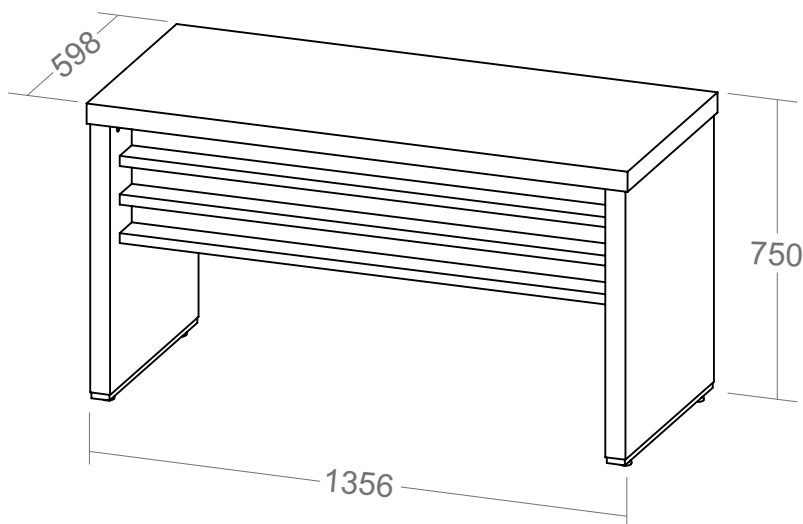

# Mesa Tamburato 1400

- Tampo e laterais em Tamburato 50mm com fita de borda PVC com 1mm de espessura;
- Travessas em MDP 15mm com fita de borda PVC com 0,45mm de espessura;
- Longarinas em MDP 25mm com fita de borda PVC com 0,45mm de espessura;
- Sapatas plásticas com regulagem de altura;
- Fixação com tambor, parafuso e minifix;
- Capacidade de Carga: 50kg distribuídos;
- Medidas do Produto: 1356 x 598 x 750mm (CxPxA);
- Medidas da Embalagem: 1420x680x160mm;
- Peso líquido 45,000Kg;
- Peso bruto 46,500Kg ;
- Cubagem: 0,155m<sup>3</sup>
- Opções de acabamentos/códigos: