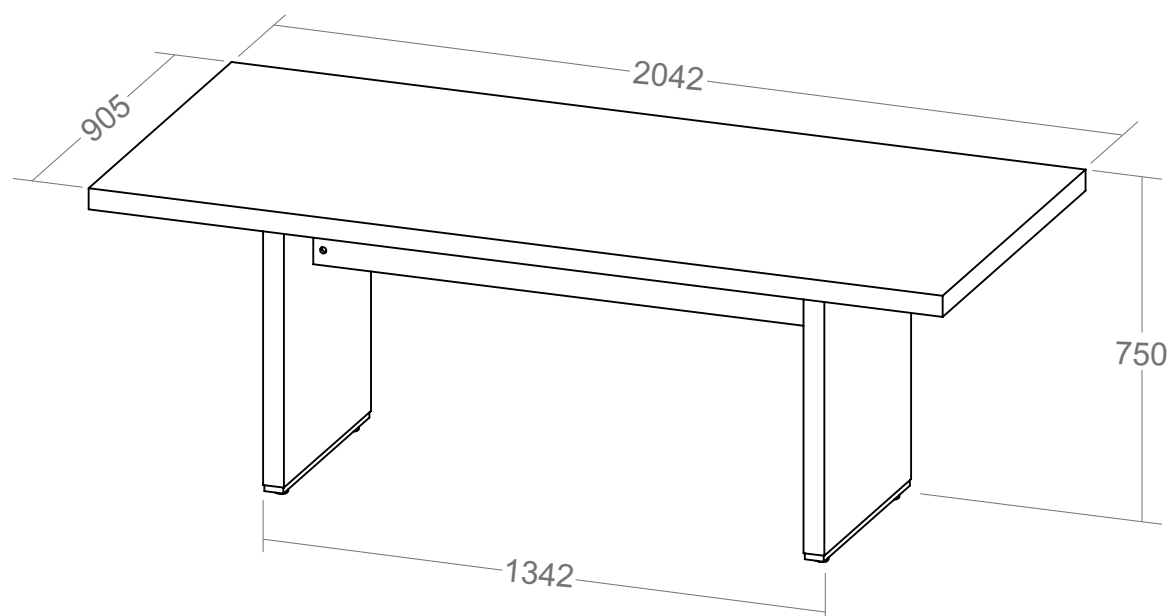

Mesa Tamburato 2000

- Tampo e laterais em Tamburato 50mm com fita de borda PVC com 1mm de espessura;
- Travessas em MDP 15mm com fita de borda PVC com 0,45mm de espessura;
- Sapatas plásticas com regulagem de altura;
- Fixação com tambor, parafuso e minifix;
- Capacidade de Carga: 60kg distribuídos;
- Medidas do Produto: 2042 x 905 x 750mm (CxPxA);
- Medidas da Embalagem: 2110x980x90mm (Volume 01)
740x630x165mm (Volume 02);
- Peso líquido 57,000Kg;
- Peso bruto 60,000Kg (42,000Kg Volume 01 / 18,000Kg Volume 02);
- Cubagem: 0,263m³
- Opções de acabamentos/códigos: