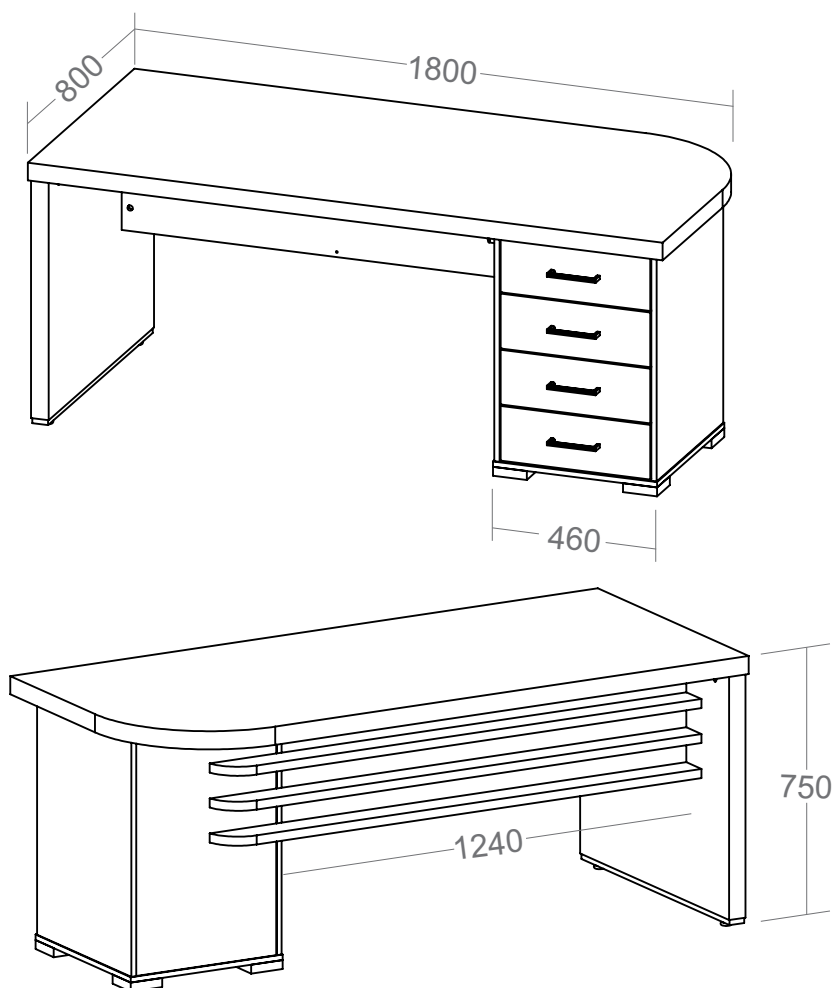

Mesa Tamburato com Gavetas II

Lado Direito

- Tampo em Tamburato 50mm com fita de borda PVC com 1mm de espessura;
- Estrutura em MDP 15mm com fita de borda PVC com 0,45mm de espessura;
- Frente das gavetas em MDP 18mm com fita de borda PVC com 1mm de espessura;
- Quatro gavetas com trilhos telescópicos;
- Puxador de metal cromado;
- Chave lateral para travamento das gavetas;
- Sapatas plásticas com regulagem de altura;
- Fixação com tambor e parafuso minifix;
- Medidas do Produto: 1800 x 800 x 750mm (CxPxA);
- Medidas da Embalagem: 1860x870x95mm (Volume 01)
855x750x135mm (Volume 02);
- Peso líquido 75,000Kg;
- Peso bruto 78,000Kg (Volume 01 - 47,000Kg / Volume 02 - 31,000Kg);
- Cubagem: 0,241m³
- Opções de acabamentos/códigos: