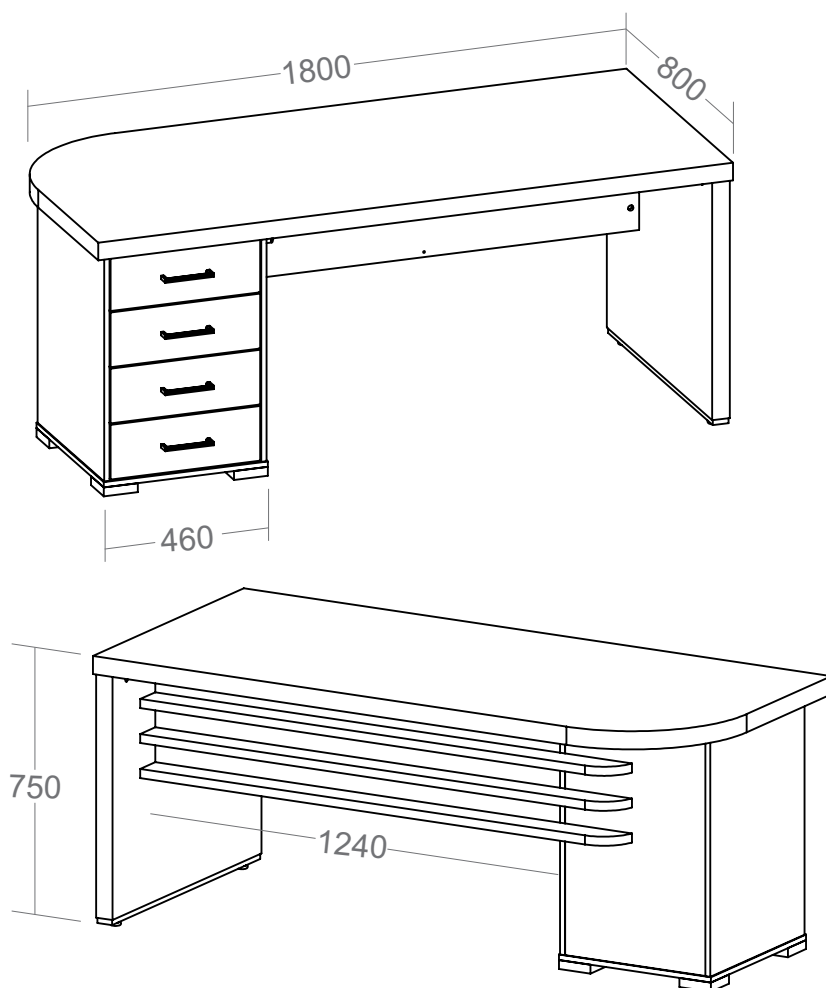

Mesa Tamburato com Gavetas II

Lado Esquerdo

- Tampo em Tamburato 50mm com fita de borda PVC com 1mm de espessura;
- Estrutura em MDP 15mm com fita de borda PVC com 0,45mm de espessura;
- Frente das gavetas em MDP 18mm com fita de borda PVC com 1mm de espessura;
- Quatro gavetas com trilhos telescópicos;
- Puxador de metal cromado;
- Chave lateral para travamento das gavetas;
- Sapatas plásticas com regulagem de altura;
- Fixação com tambor e parafuso minifix;
- Medidas do Produto: 1800 x 800 x 750mm (CxPxA);
- Medidas da Embalagem: 1860x870x95mm (Volume 01)
855x750x135mm (Volume 02);
- Peso líquido 75,000Kg;
- Peso bruto 78,000Kg (Volume 01 - 47,000Kg / Volume 02 - 31,000Kg);
- Cubagem: 0,241m³
- Opções de acabamentos/códigos: