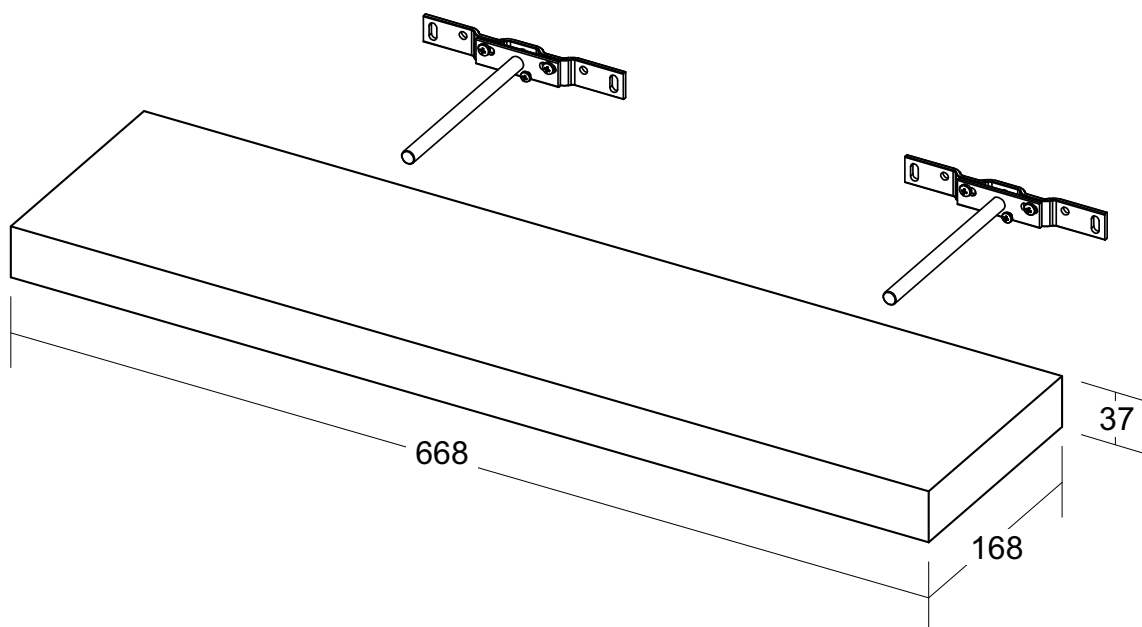

# Prateleira Tamburato 670

\* Medidas em milímetros.

- Tampo em Tamburato 37 mm com fita de borda ABS 1 mm de espessura;
- Acompanha suportes invisíveis com regulagem, buchas de nylon Ø8 mm e parafusos para fixação em alvenaria.
- Instalação por encaixe deslizante sobre os suportes invisíveis.
- Capacidade de carga:  
10 kg distribuídos uniformemente;
- Medidas do produto: 668 x 168 x 37mm (C x P x A);
- Medidas da embalagem: 685 x 190 x 45 mm (C x P x A);
- Peso bruto: 2,900 kg
- Peso líquido: 2,650 kg
- Cubagem: 0,006 m<sup>3</sup>.
- Opções de acabamentos/códigos: