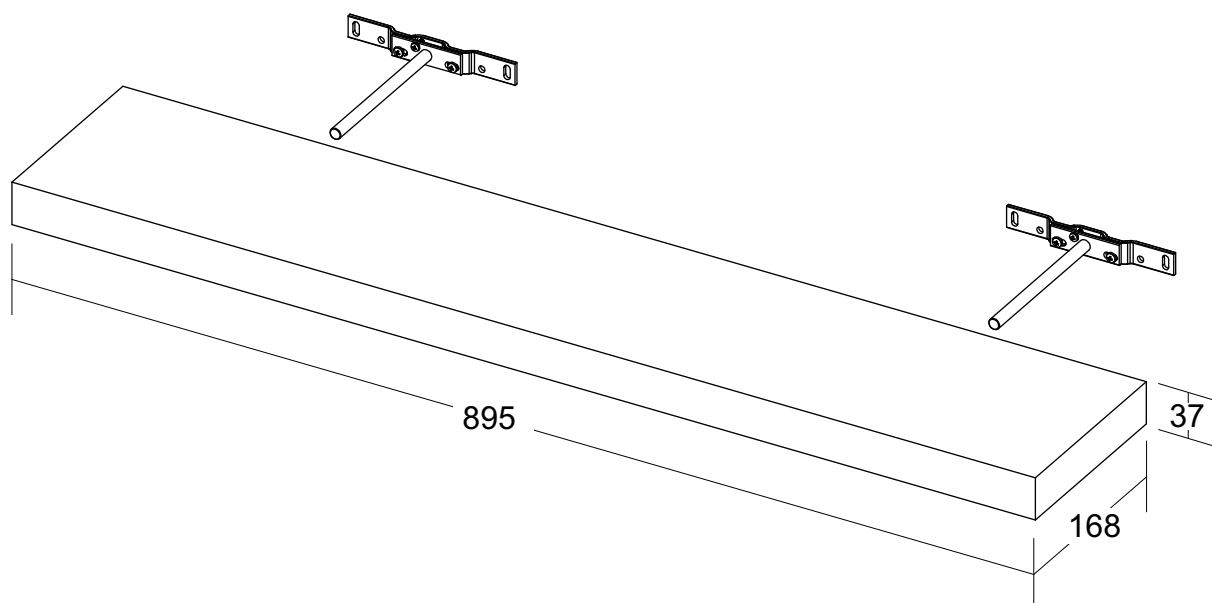

# Prateleira Tamburato 900

\* Medidas em milímetros.

- Tampo em Tamburato 37 mm com fita de borda ABS 1 mm de espessura;
- Acompanha suportes invisíveis com regulagem, buchas de nylon Ø8 mm e parafusos para fixação em alvenaria.
- Instalação por encaixe deslizante sobre os suportes invisíveis.

- Capacidade de carga:  
10 kg distribuídos uniformemente;

- Medidas do produto: 895 x 168 x 37mm (C x P x A);

- Medidas da embalagem: 910 x 190 x 45 mm (C x P x A);

- Peso bruto: 3,700 kg

- Peso líquido: 3,400 kg