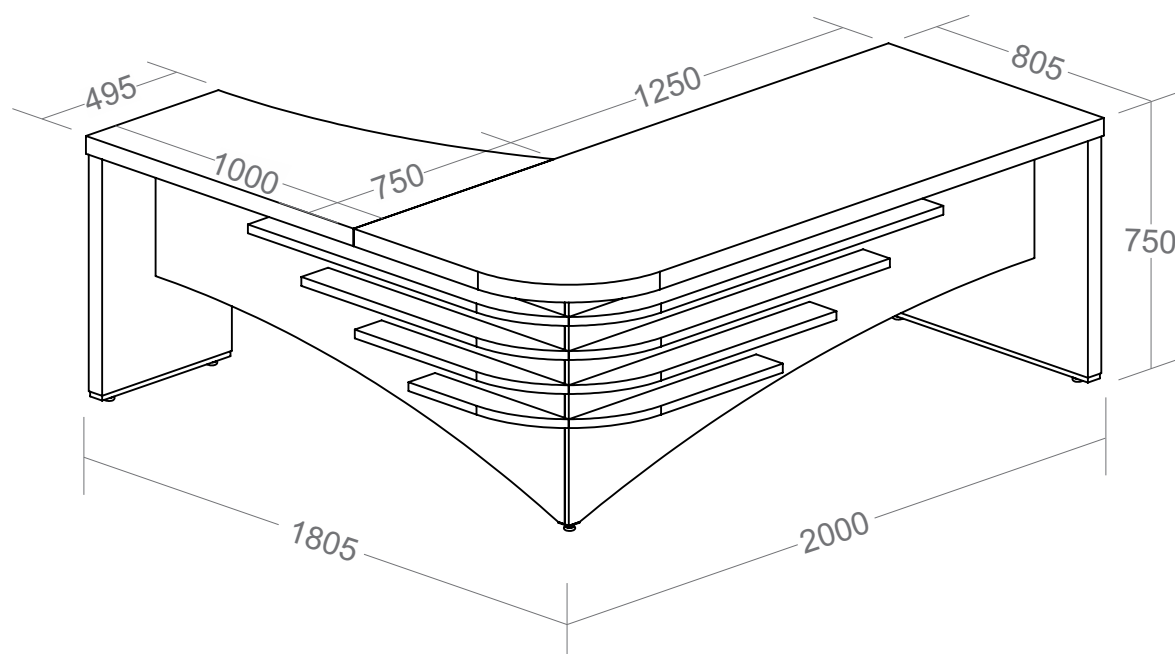

Mesa Tamburato Diretor II

Lado Direito

- Tampo e laterais em Tamburato 50mm com fita de borda PVC com 1mm de espessura;
- Travessas em MDP 15mm com fita de borda PVC com 0,45mm de espessura;
- Longarinas em MDP 25mm com fita de borda PVC com 0,45mm de espessura;
- Sapatas plásticas com regulagem de altura;
- Fixação com tambor, parafuso e minifix;
- Capacidade de Carga: 50kg distribuídos;
- Medidas do Produto: 2000 x 1805 x 750mm (CxPxA);
- Medidas da Embalagem: 1340x835x120mm (Volume 01)
2060x880x100mm (Volume 02);
- Peso líquido 89,000Kg;
- Peso bruto 91,000Kg (35,000Kg Volume 01 / 56,000Kg Volume 02);
- Cubagem: 0,317m³
- Opções de acabamentos/códigos: