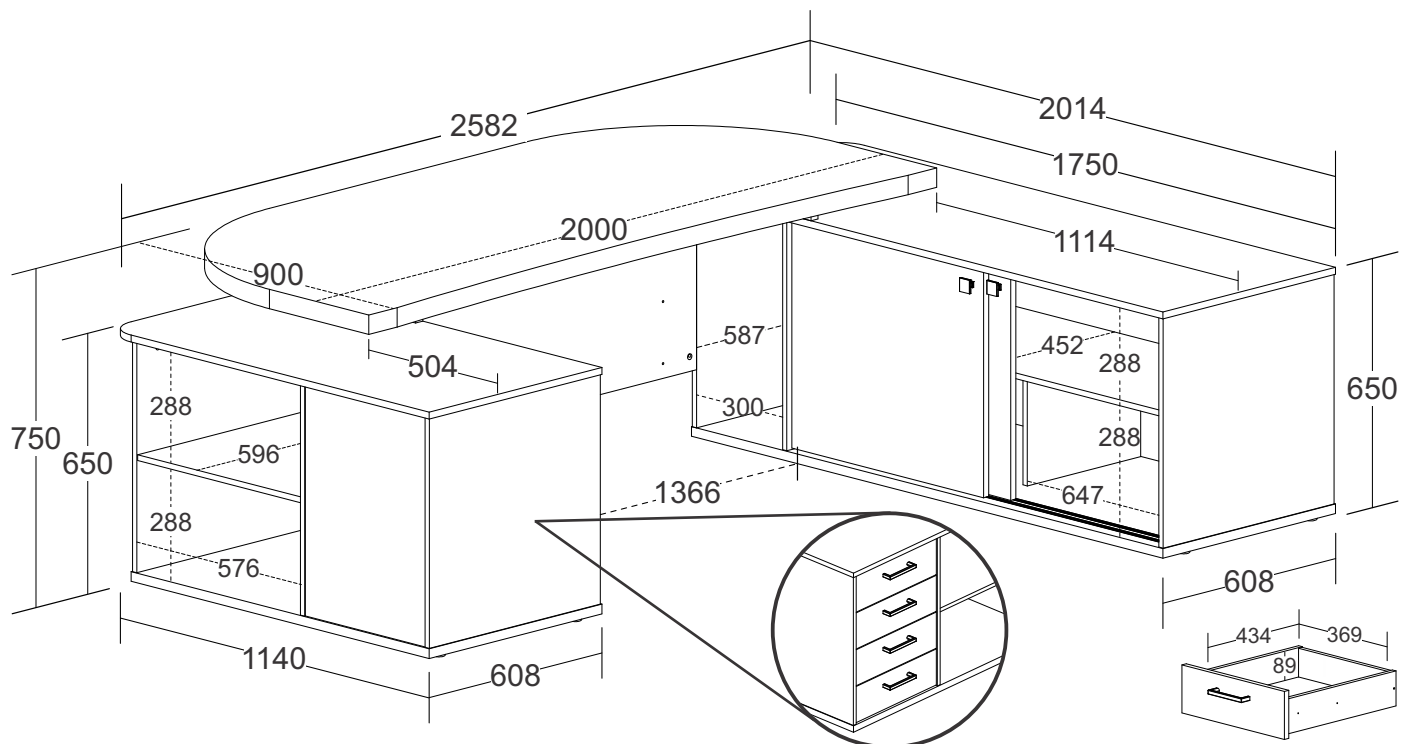

Mesa Tamburato Presidente

- Tampo da mesa curvo Tamburato 50mm com fita de borda ABS com 1mm de espessura;
- Duas portas de correr com puxador de metal cromado;
- Tampo do balcão e gaveteiro em MDP 18mm com fita de borda ABS com 1mm de espessura;
- Kit roldanas e trilhos para porta de correr em metal;
- Quatro gavetas com puxador de metal cromado, fundo MDF 6mm e trilho telescópico;
- Espaço ideal para CPU com passa fio na base do balcão;
- Traseira estrutural com acabamento dos dois lados e laterais em MDP 15mm com fita de borda ABS com 0,45mm de espessura;
- Prateleiras do balcão em MDP 15mm com cantoneiras de metal para suportar maior peso;
- Base em MDP 25mm com fita de borda ABS com 0,45mm de espessura;
- Doze sapatas plásticas com regulagem de altura;
- Acompanha caixa de conectividade com 2 tomadas 10A e encaixe para conector RJ45;
- Fixação com tambor, minifix e parafuso.
- Capacidade de Carga:
 - 50kg distribuídos no tampo Tamburato, 15kg distribuídos no tampo do balcão e gaveteiro;
 - 10kg distribuídos nas prateleiras, 30kg distribuídos na base, 5kg distribuídos por gaveta.
- Medidas do Produto: 2582x2014x750mm (CxPxA);
- Medidas da Embalagem: 1245x655x150mm - Volume 01
 1765x646x73mm - Volume 02
 1905x645x80mm - Volume 03
 2110x944x94mm - Volume 04
- Peso líquido: 152,500Kg;
- Peso bruto: 164,230Kg;
 - 50,700Kg Volume 01
 - 35,130Kg Volume 02
 - 36,300Kg Volume 03
 - 42,100Kg Volume 04
- Cubagem: 0,491m³
- Opções de acabamentos/códigos: